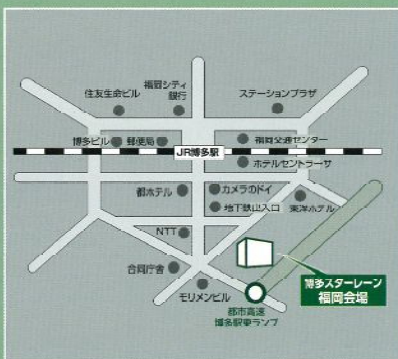

講演時間表

セミナー講師	片桐かほり氏			廣瀬慶二氏			オーデリック開発本部		
テーマ	「あなたの情熱が伝わる!COLOR提案の極意」 ～建築・インテリア業界でのCOLOR活用術～			「本当のベスト共生住宅」 ～大や嵐と暮らす家とは～			「いま「あかり」にできること」 ～これからOLECの時代～		
開催日	10:50	13:20	14:40	10:50	13:20	14:40	11:30	13:20	14:40
6/20(火)	11:50	14:20	16:40	11:50	14:20	16:40	12:15	14:20	16:40
6/24(水)		☆		●			◆		
		☆		●			◆