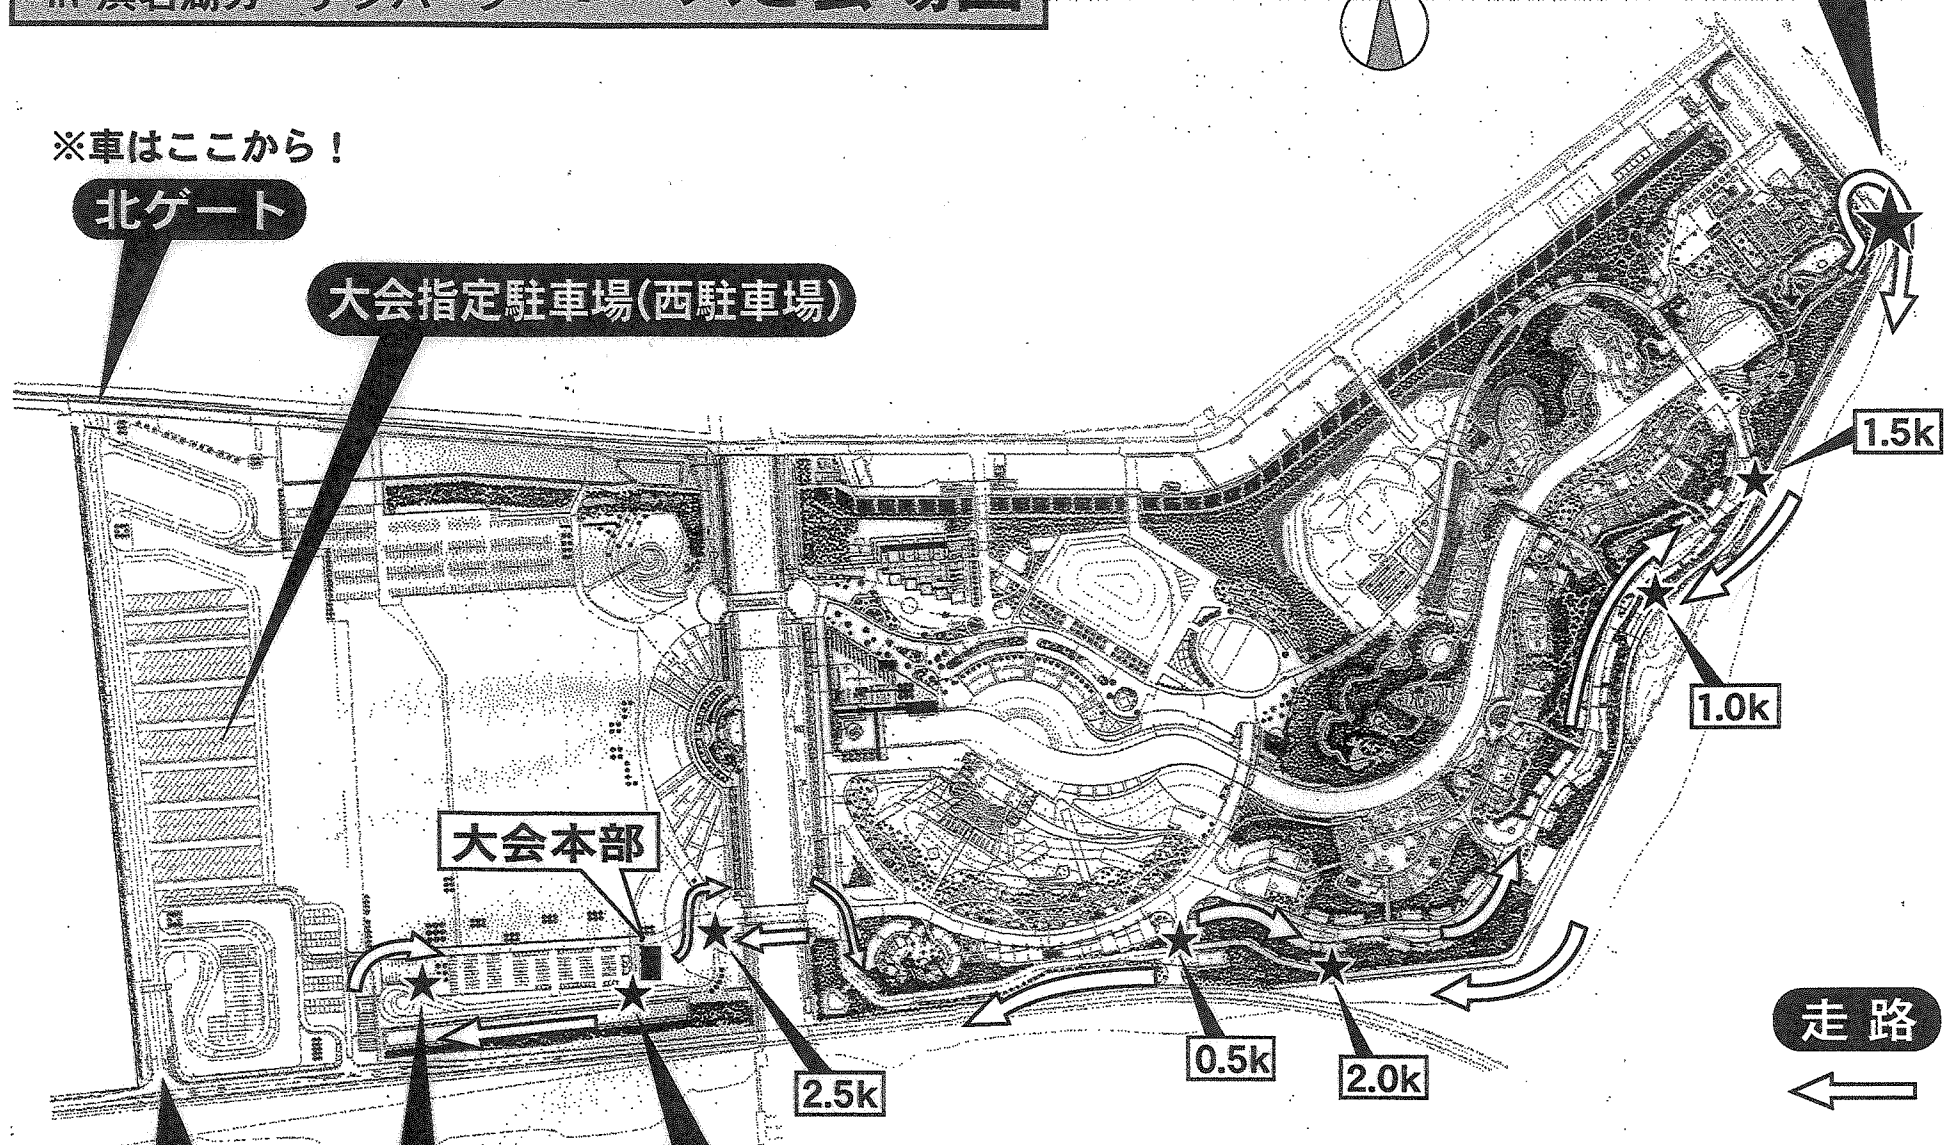

遠州リレーマラソン
in 浜名湖ガーデンパーク **コースと会場図**

折り返し地点

※車はここから！

北ゲート

大会指定駐車場(西駐車場)

大会本部

1.5k

1.0k

0.5k

2.0k

2.5k

走路

南ゲート

スタート

中継点・ゴール

※ここからは入れません！